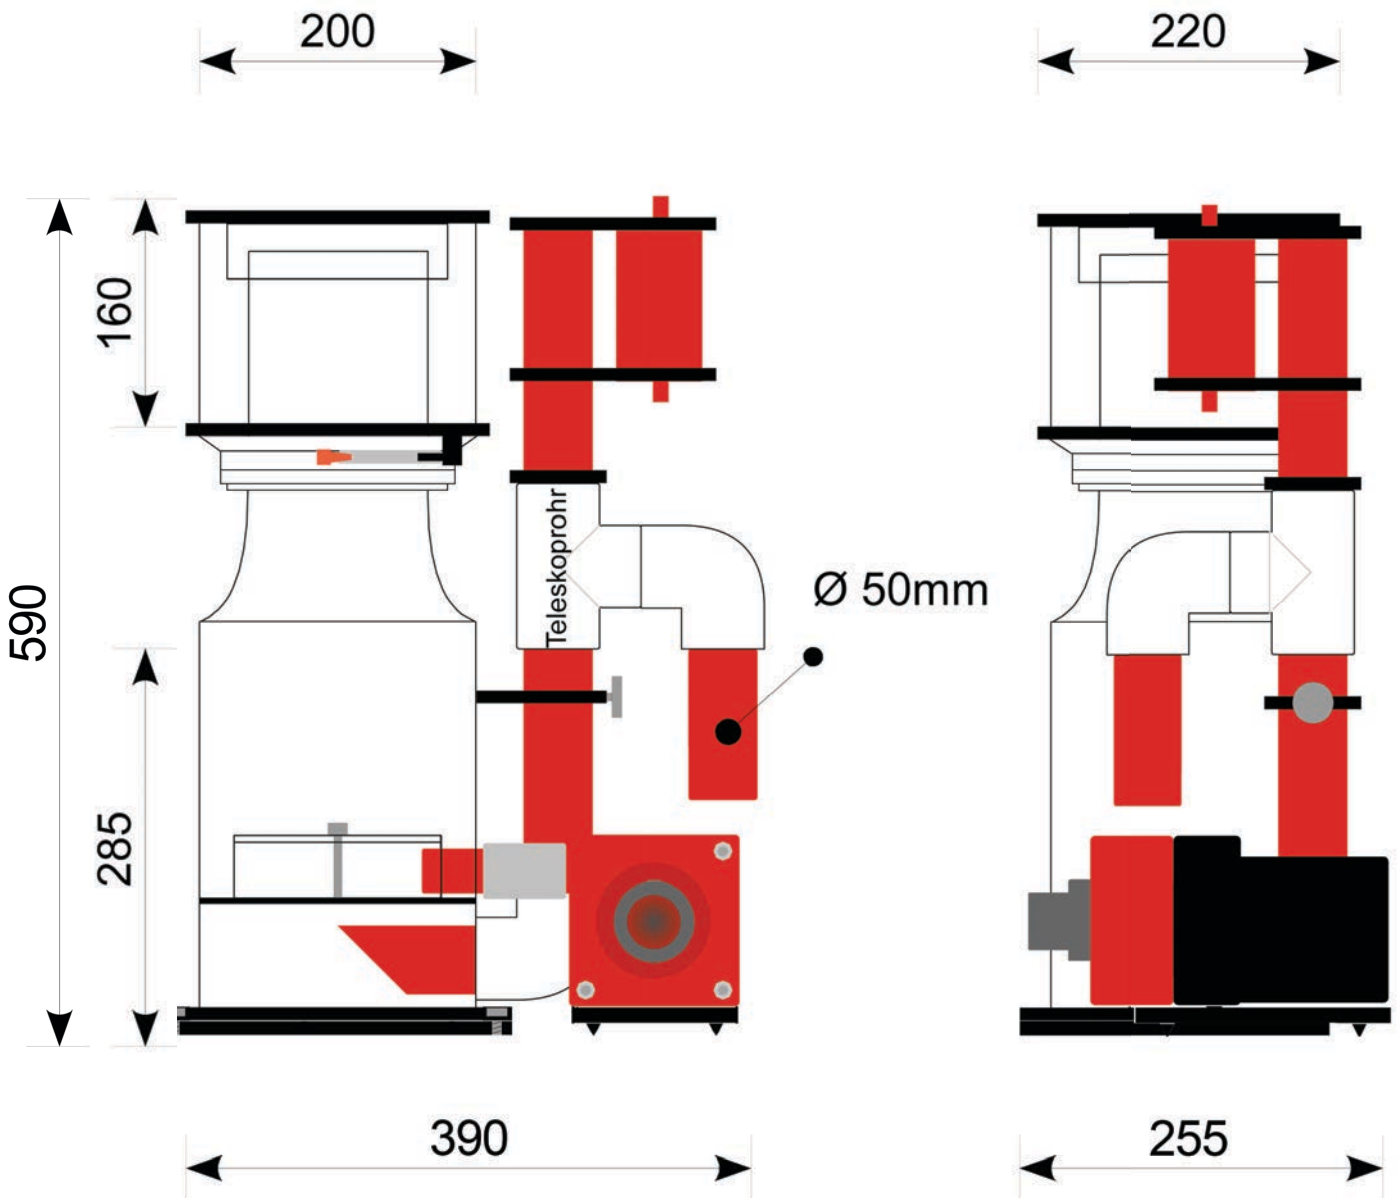

Eiweißabschäumer Bubble King® DeLuxe 200VS14 intern Artikel Nr. 75/RD3/14

Since 1986

Eiweißabschäumer Bubble King® DeLuxe 200VS14 intern Artikel Nr. 75/RD3/14

Ersatzteilliste	Art.Nr. (110V)	(230V)	Preis
Einfach Schalldämpfer für Ø 50mm Keilrohr	292	292	47,88 €
Silikon-Ablaufgarnitur (Auslaugarnitur)	298	298	23,50 €
Topfdeckel mit Schaumring	312	312	84,00 €
Topf mit Konus / Schaumrohr / Ablaufgarnitur	356	356	277,20 €
Silikon Dichtung für Topf-Konus 125x2,5mm	335	335	5,57 €
Silikon Dichtung für Schaumrohr 100x2,5mm	339	339	6,30 €
Silikonschlauch-Stück 32mm 75mm lang	296	296	8,24 €
Keilrohr Ø 50mm PVC rot	346	346	37,80 €
Titanschraube für Eindüsungspfanne	183-5	183-5	8,09 €
Kunststoffschraube für Rohrhalter 6x12mm	181-1	181-1	0,53 €
Titan Rändelschraube für Arretierung Keilrohr	183-7	183-7	10,40 €
Titanschraube für Bodenplatte 1 Stück	183-10	183-10	4,09 €
GummifüÙe 4 Stück	180	180	4,20 €
Silikonschlauch 9x3mm (Preis pro Meter)	185	185	19,42 €
Abschäumerbody mit Konus	365/14	365/14	561,75 €
Bodenplatte PVC weiß Durchmesser Ø 230mm	390/14	390/14	89,04 €
V4A Schraube 6 x 110mm für Schalldämpfer	182-4	182-4	7,35 €
Abschäumerpumpe BK (Bubble King®) RD3 komplett	610/DL/1	610/DL/2	523,95 €
Motorblock/Antriebsmotor 50W	601/SP21-1	601/SP21-2	267,75 €
Controller/Steuereinheit (komplett ohne Kabel)	601/SP22-1 (+15,75€)	601/SP22-2	260,40 €
Rotor/Läufer 1500 L Luft	601/SP24-1	601/SP24-2	148,05 €
Pumpenkopf BK (Bubble King®) 1500 l/h	601/SP1500	601/SP1500	19,95 €
Titanschraube 6x32mm mit Mutter	601/SP28	601/SP28	5,25 €
Titanschraube 6x50mm mit Mutter	600/SP5	600/SP5	9,45 €
O-Ring für Lagerplatte Ø 85mm	603/ST3	603/ST3	4,73 €
GummifüÙe 4 Stück	180	180	4,20 €
Düse mit Luft- und Ozon- Anschluss 1500 l/h	610/1500	610/1500	25,20 €
O-Ring für Düse 1500 l/h	610/1500/1	610/1500/1	1,05 €

Zubehör	Art.Nr. (110V)	(230V)	Preis
Zusatzschalldämpfer Ø 63mm	999	999	33,60 €
Halterung Ø 63mm für Decken- oder Wandmontage	930-63	930-63	6,83 €
Schalldämpfer - Innenteil	294-1	294-1	6,20 €
Silikonfett Tube 6g	030/6	030/6	2,63 €
Silikonfett Tube 25g	030/25	030/25	7,88 €

Für weitere Informationen schauen Sie bitte im Netz unter www.royal-exclusiv.de. Einfach Artikelnummer oder Name in die Suchmaske eintragen oder email an: info@royal-exclusiv.de.

Alle Angaben ohne Gewähr. Wir versuchen unser Bestes, aber Druckfehler vorbehalten.