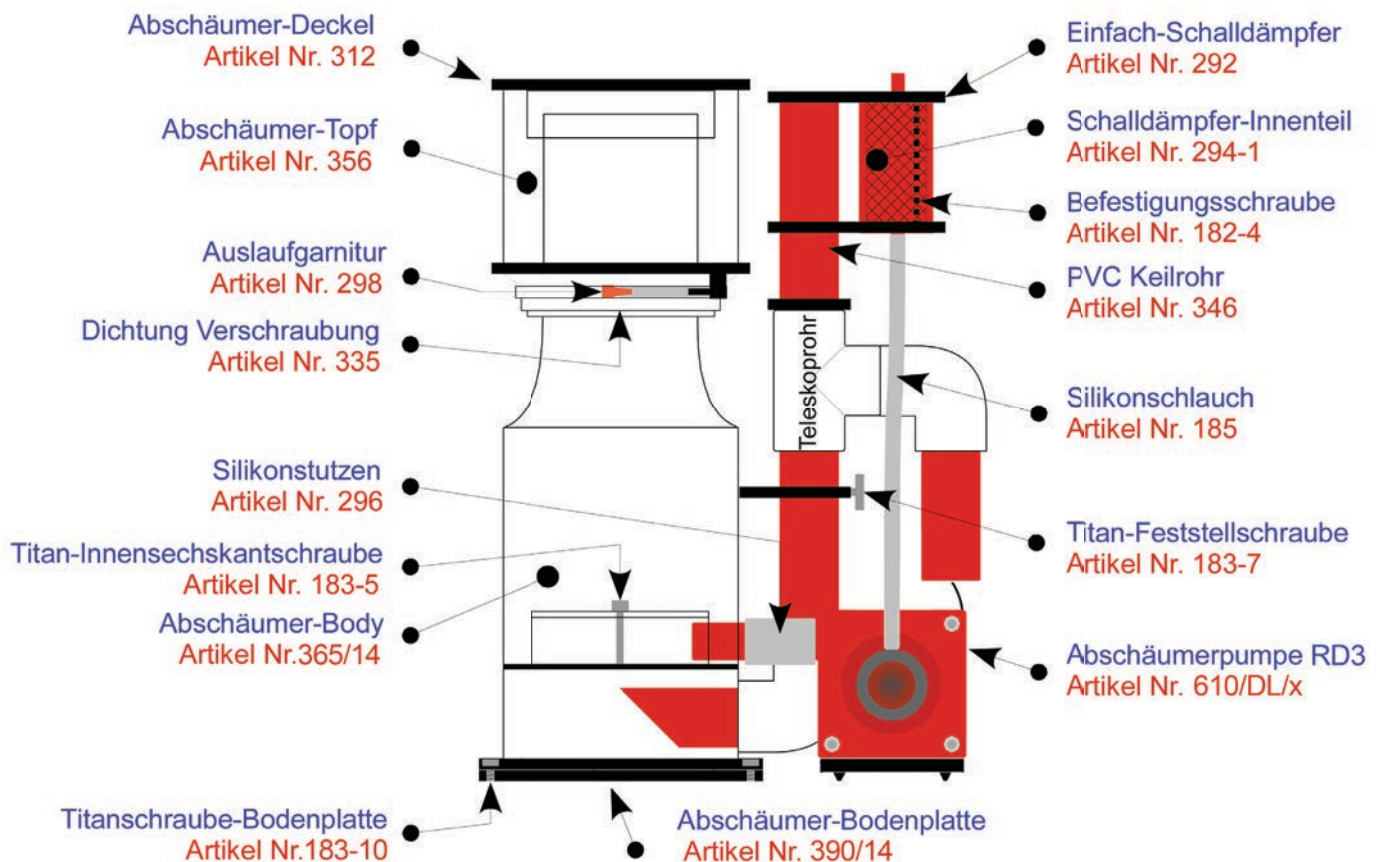

Eiweißabschäumer Bubble King® DeLuxe 200VS14 intern Artikel Nr. 75/RD3/14

Bitte das x durch die entsprechende Nummer für die Netzspannung 110/230Volt ersetzen.

Zubehör	Zubehör	Zubehör	Zubehör
Zusatzschalldämpfer Ø 63mm 999	Halterung Ø 63mm für De- cken- oder Wandmontage 930-63	Schalldämpfer - Innenteil 294-1	Silikonfett Tube 6g 030-6
33,60 €	6,83 €	6,20 €	2,63 €

Für weitere Informationen schauen Sie bitte im Netz unter www.royal-exclusiv.de. Einfach Artikelnummer oder Name in die Suchmaske eintragen oder email an: info@royal-exclusiv.de.

Alle Angaben ohne Gewähr. Wir versuchen unser Bestes, aber Druckfehler vorbehalten.