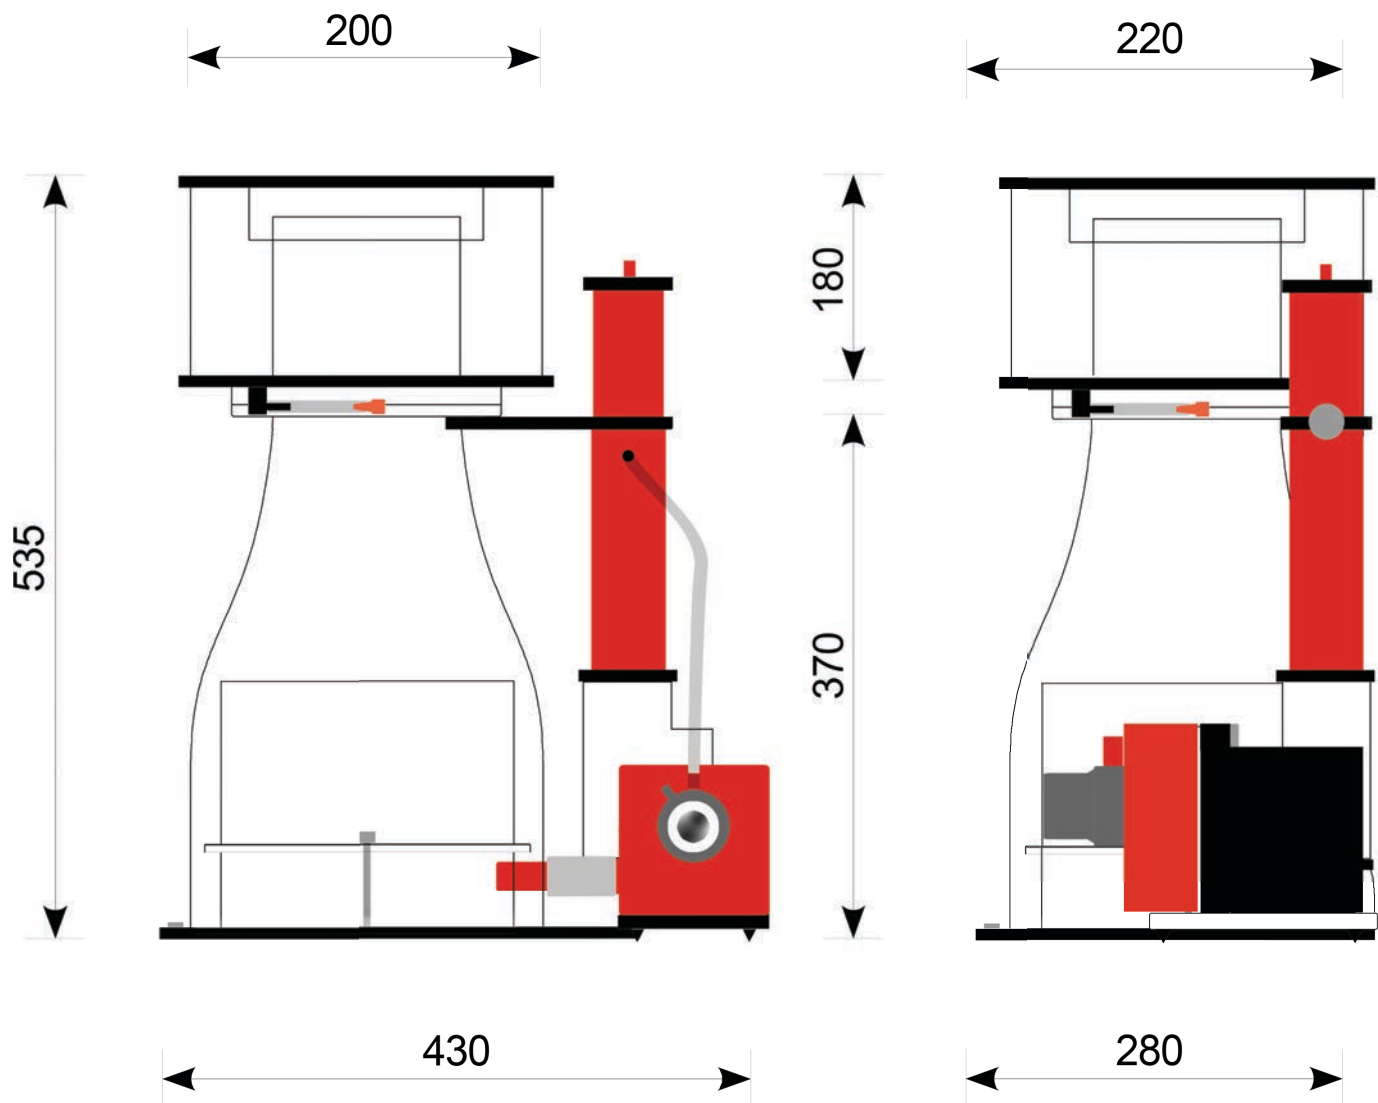

Eiweißabschäumer Bubble King® Double Cone 200 RD3 Artikel Nr. 511/RD3

Bitte das **x** durch die entsprechende Nummer für die Stromspannung 110/230Volt ersetzen.

Since 1986

Eiweißabschäumer Bubble King® Double Cone 200 RD3

Artikel Nr. 511/RD3

Ersatzteilliste	Art.Nr. (110V)	(230V)	Preis
Einfach Schalldämpfer Ø 50mm mit 40mm Nut	290/DC	290/DC	27,83 €
Silikon-Ablaufgarnitur (Auslausgarnitur)	298	298	23,52 €
Topfdeckel mit Schaumring	319	319	84,00 €
Topf mit Konus / Schaumrohr / Ablaufgarnitur	381	381	252,00 €
Silikon Dichtung für Steigrohr/Schaumrohr 90x2,5mm	338	338	5,40 €
Silikon Dichtung für Topfverschraubung 125x2,5mm	335	335	5,66 €
Silikonschlauch 9x3mm (Preis pro Meter) transparent	185	185	19,43 €
Ozonschlauch 8x1 rot pro Meter	308	308	22,57 €
Keilrohr Ø 40mm PVC rot 350mm lang	410/12	410/12	23,63 €
T - Stück Ø 40mm / 40 / 40	305	305	15,12 €
Eindüsungerring Acrylglas Ø 134mm / 74mm	416	416	26,78 €
Lochplatte PVC 187 mit Ring Ø 134/92mm	419	419	64,58 €
Schäumerbody mit Verschraubung/Rohrhalter	372/12	372/12	344,40 €
Titanschraube für Boden- und Lochplatte 6x12mm	183-9	183-9	3,78 €
Bodenplatte PVC weiß 315 / 250mm	397	397	117,60 €
Kunststoffschraube für Keilrohrarretierung 6x16mm	181-2	181-2	1,84 €
GummifüÙe 4 Stück	180	180	4,20 €
Abschäumerpumpe BK (Bubble King®) RD3 komplett	610/DC/1	610/DC/2	547,04 €
Motorblock/Antriebsmotor 50/60W	601/SP21	601/SP21	267,75 €
Controller/Steuereinheit (komplett mit Kabel)	601/SP22-1 (+15,75€)	601/SP22-2	260,40 €
Rotor/Läufer 1500 L Luft	601/SP24	601/SP24	148,05 €
Pumpenkopf BK (Bubble King®) 1500 l/h	601/SP1500	601/SP1500	19,95 €
Titanschraube 6x32mm mit Mutter	601/SP28	601/SP28	5,25 €
Titanschraube 6x50mm mit Mutter	600/SP5	600/SP5	9,45 €
O-Ring für Lagerplatte Ø 85mm	603/ST3	603/ST3	4,73 €
Düse mit Luft- und Ozon- Anschluss 1500 l/h	610/1500	610/1500	25,20 €
O-Ring für Düse 1500 l/h	610/1500/1	610/1500/1	1,05 €
Silikon-Verbindungsstück Ø 22 / 55mm	301	301	7,14 €
Pumpentisch für RD3 Mini Speedy	153	153	23,10 €
PVC Rohrstützen Ø25mm	421/15	421/15	6,95 €

Zubehör

	Art.Nr. (110V)	(230V)	Preis
Zusatzschalldämpfer Ø 63mm	999	999	33,60 €
Halterung Ø 63mm für Decken- oder Wandmontage	930-63	930-63	6,83 €
Schalldämpfer - Innenteil	294-1	294-1	6,20 €
Silikonfett Tube 6g	030/6	030/6	2,63 €
Silikonfett Tube 25g	030/25	030/25	7,88 €

Für weitere Informationen schauen Sie bitte im Netz unter www.royal-exclusiv.de. Einfach Artikelnummer oder Name in die Suchmaske eintragen oder email an: info@royal-exclusiv.de.

Alle Angaben ohne Gewähr. Wir versuchen unser Bestes, aber Druckfehler vorbehalten.